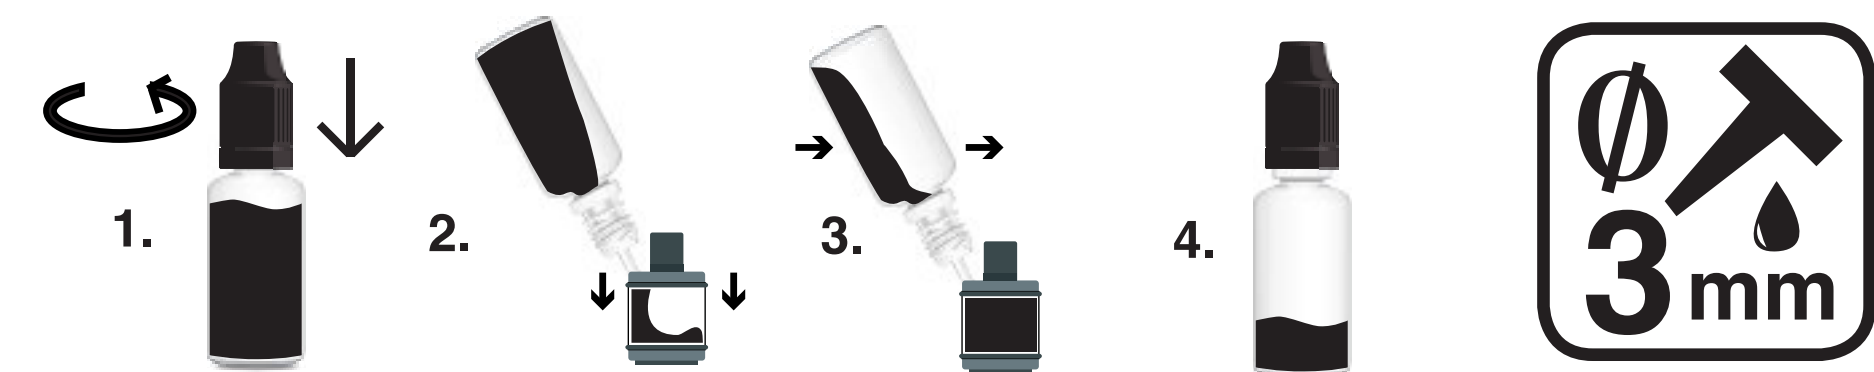

Der Ausgießer dieses Produktes hat einen Durchmesser von 3,00 mm und ist kompatibel zu Einfüllöffnungen von e-Zigaretten > 3,00 mm. Zum Öffnen des kindergesicherten Verschlusses, diesen nach unten drücken und gegen den Uhrzeigersinn drehen. Den Ausgießer in die Einfüllöffnung der e-Zigarette einführen und den Tank durch Drücken der Flasche befüllen.